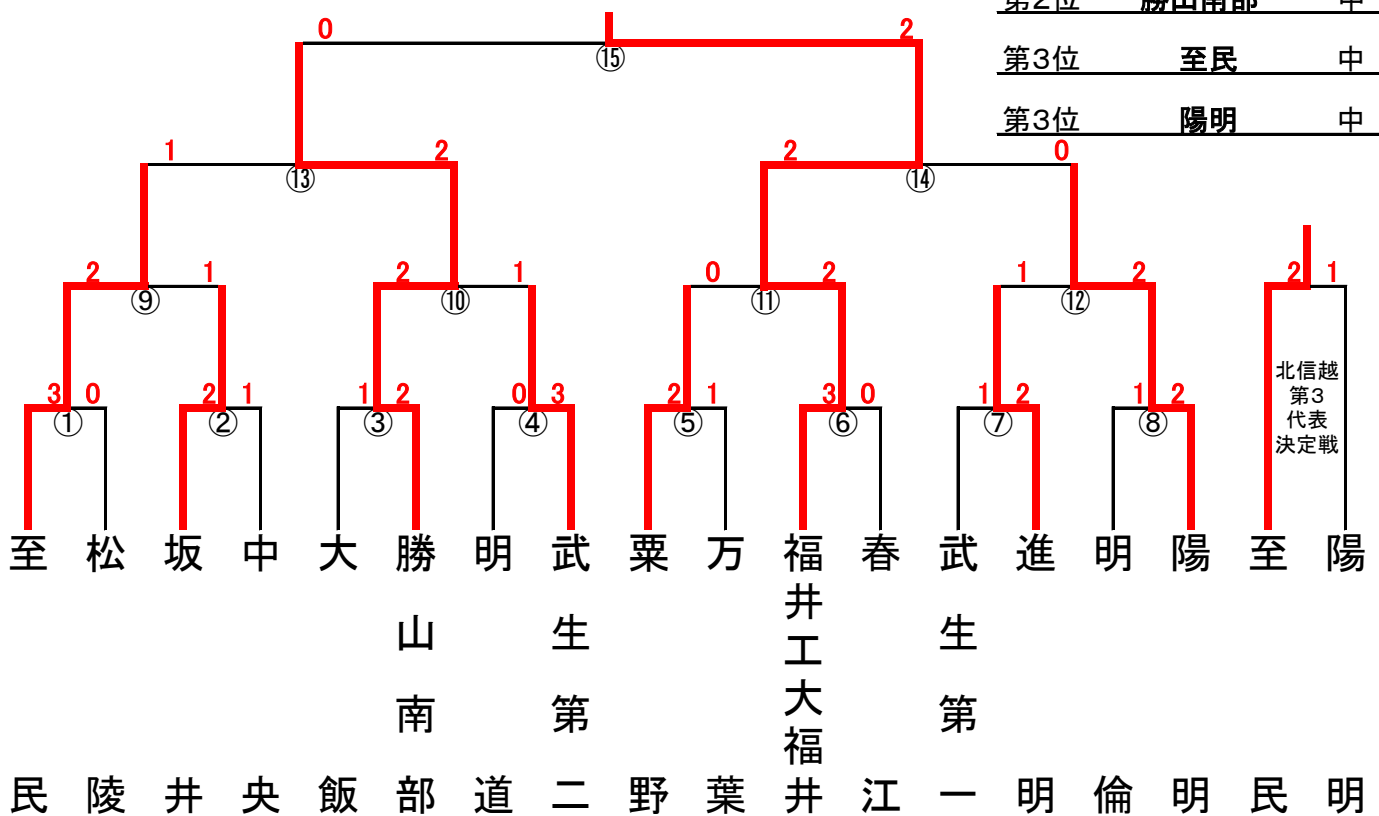

※男子栗野・角鹿は合同チームでの参加となり、初回戦のみオープン戦として試合を行う。

[女子団体]

第1位 福井工業大学附属福井 中

第2位 勝山南部 中

第3位 至民 中

第3位 陽明 中