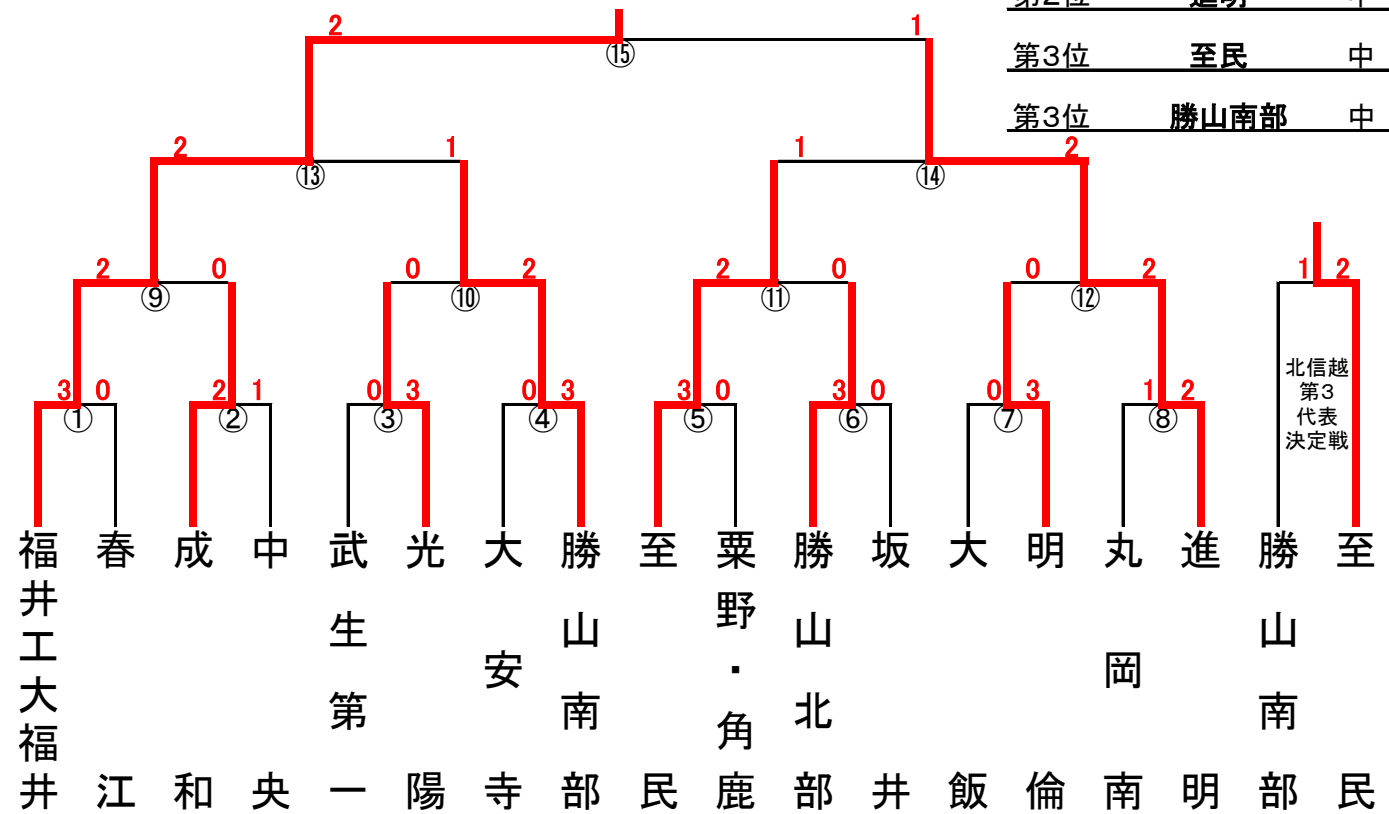

# 令和元年度 夏季総合競技大会 バドミントン競技

[男子団体]

第1位 福井工業大学附属福井 中

第2位 進明 中

第3位 至民 中

第3位 勝山南部 中

※男子栗野・角鹿は合同チームでの参加となり、初回戦のみオープン戦として試合を行う。

[女子団体]