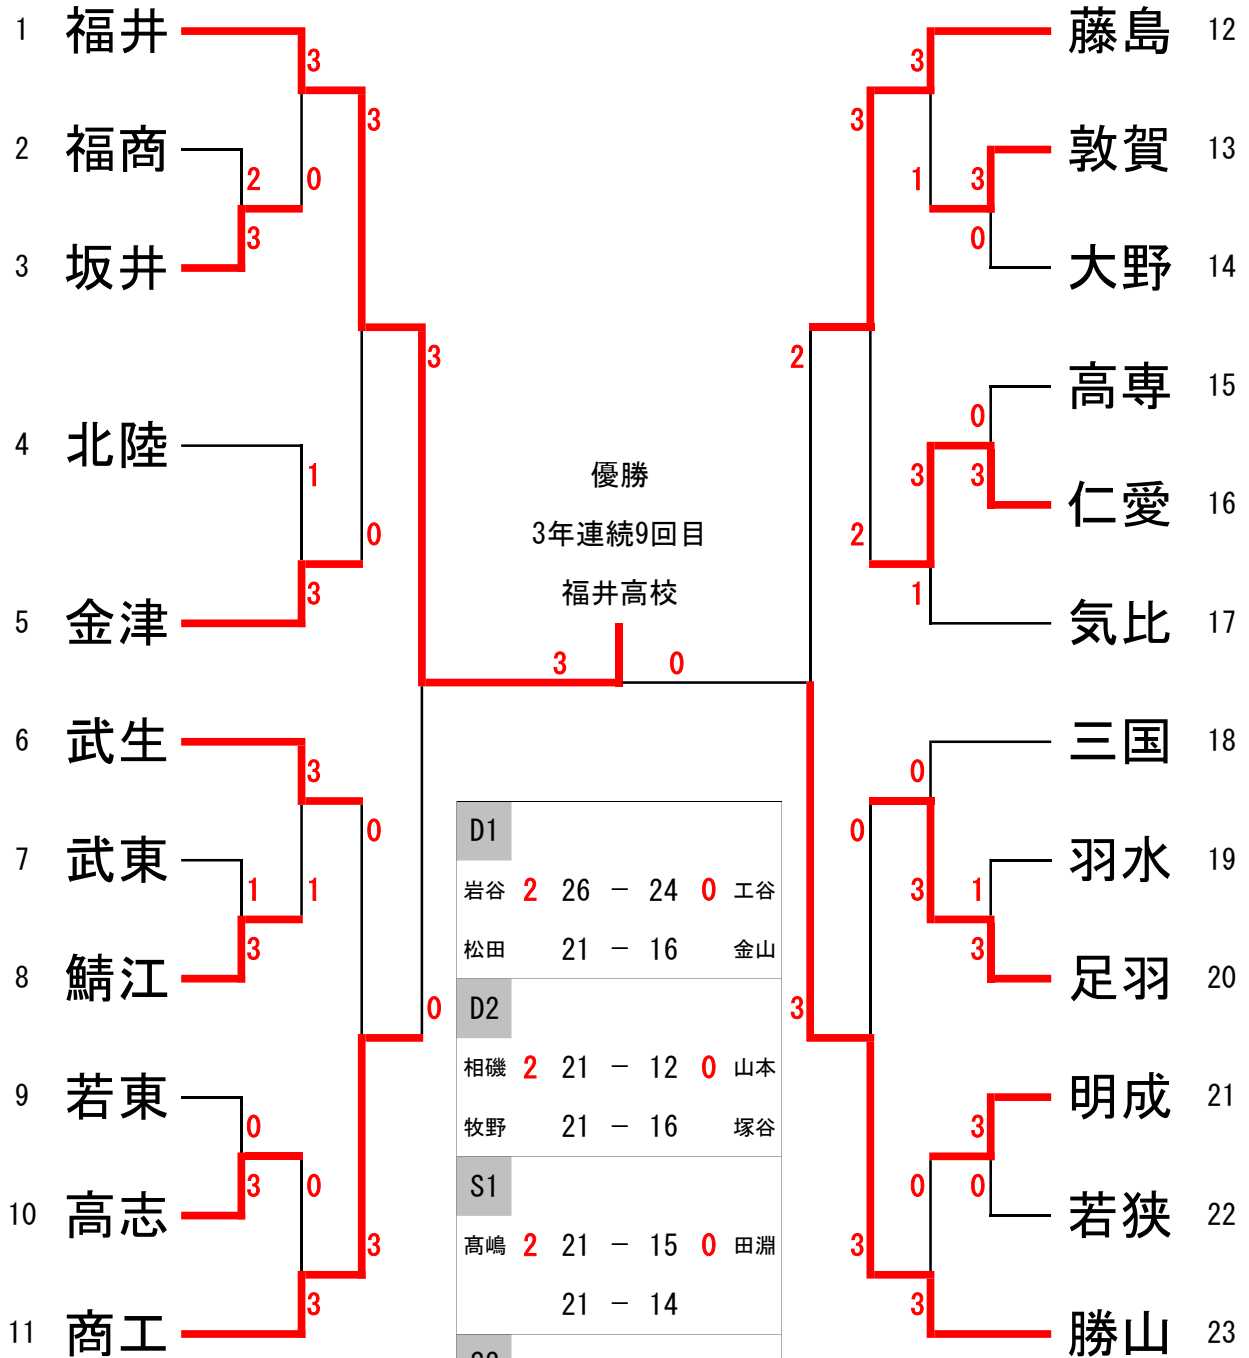

# 大会名〔令和5年度 春季総体〕 学校対抗戦

令和5年5月27・28日(土・日) 6月1日(木)～6月3日(土)

於：勝山市体育館ジオアリーナ

高体連バドミントン専門部

## 女子 学校対抗戦トーナメント表

D1	
岩谷 2 26 - 24 0	工谷
松田 21 - 16	金山
D2	
相磯 2 21 - 12 0	山本
牧野 21 - 16	塚谷
S1	
高嶋 2 21 - 15 0	田淵
21 - 14	
S2	
岩谷	工谷
-	-
S3	
相磯	金山
-	-

シード決定戦

春季総体 女子 ダブルス

女子ダブルスー1

決勝戦

相牧	磯野	美瑞	心希	(福井)	1
岩谷	田谷	麗奈	奈衣	(福井)	2