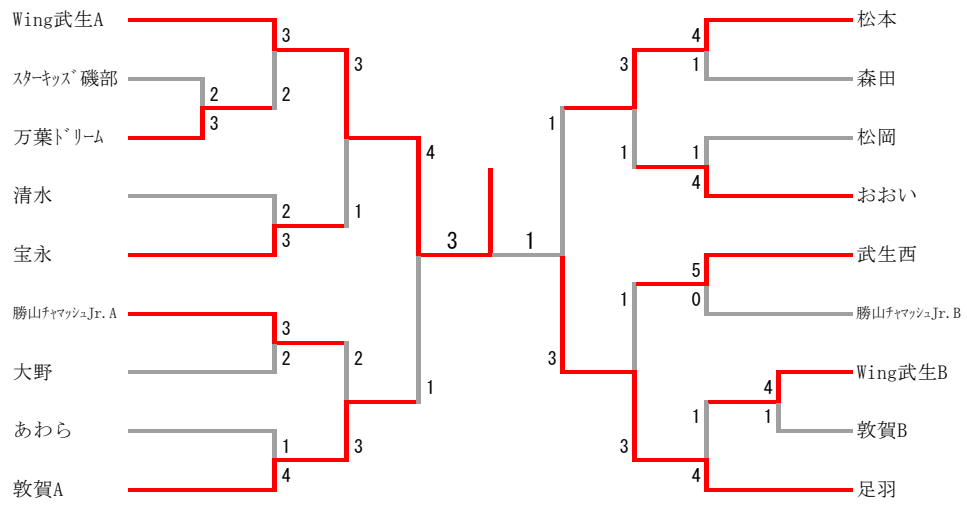

第34回若葉カップ福井県予選会

2018.05.06 勝山ジオアリーナ

種 目	優 勝	準 優 勝	三 位	
男子団体	D r e a m. J r A	勝山チャマッシュJ r.	足羽	大野
女子団体	W i n g 武生A	足羽	敦賀A	松本

男子団体

男子団体二位決定戦

女子団体

女子団体二位決定戦

男子団体 1				
えちぜん	4-1		敦賀	
大西 胡太郎	2	21-18 21-17	0	池田 輝
寺尾 大輝	2	21-13 21-19	0	石野 創士
川田 遥斗 小竹 琉聖	2	21-4 21-5	0	笹岡 老成 木下 陽太
山田 英隼 大浦 林斗	0	8-21 18-21	2	杉本 拓海 川端 実康
明城 一翔	2	23-21 21-7	0	宮本 恵汰