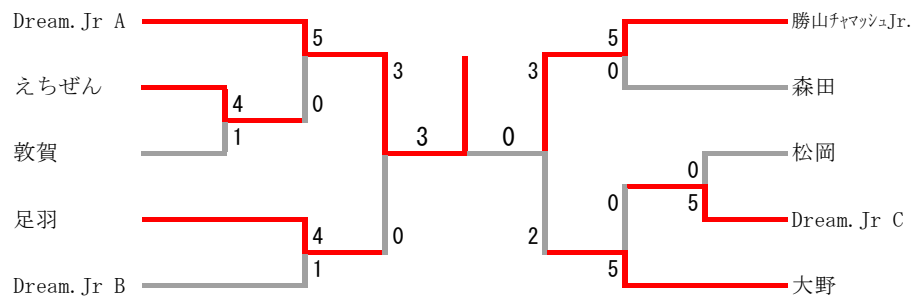

第34回若葉カップ福井県予選会

2018.05.06 勝山ジオアリーナ

種 目	優 勝	準 優 勝	三 位	
男子団体	D r e a m. J r A	勝山チャマッシュJ r.	足羽	大野
女子団体	W i n g 武生A	足羽	敦賀A	松本

男子団体

男子団体二位決定戦

女子団体

女子団体二位決定戦

男子団体 1				
えちぜん	4-1		敦賀	
大西 胡太郎	2	21-18 21-17	0	池田 輝
寺尾 大輝	2	21-13 21-19	0	石野 創士
川田 遥斗 小竹 琉聖	2	21-4 21-5	0	笹岡 老成 木下 陽太
山田 英隼 大浦 林斗	0	8-21 18-21	2	杉本 拓海 川端 実康
明城 一翔	2	23-21 21-7	0	宮本 恵汰