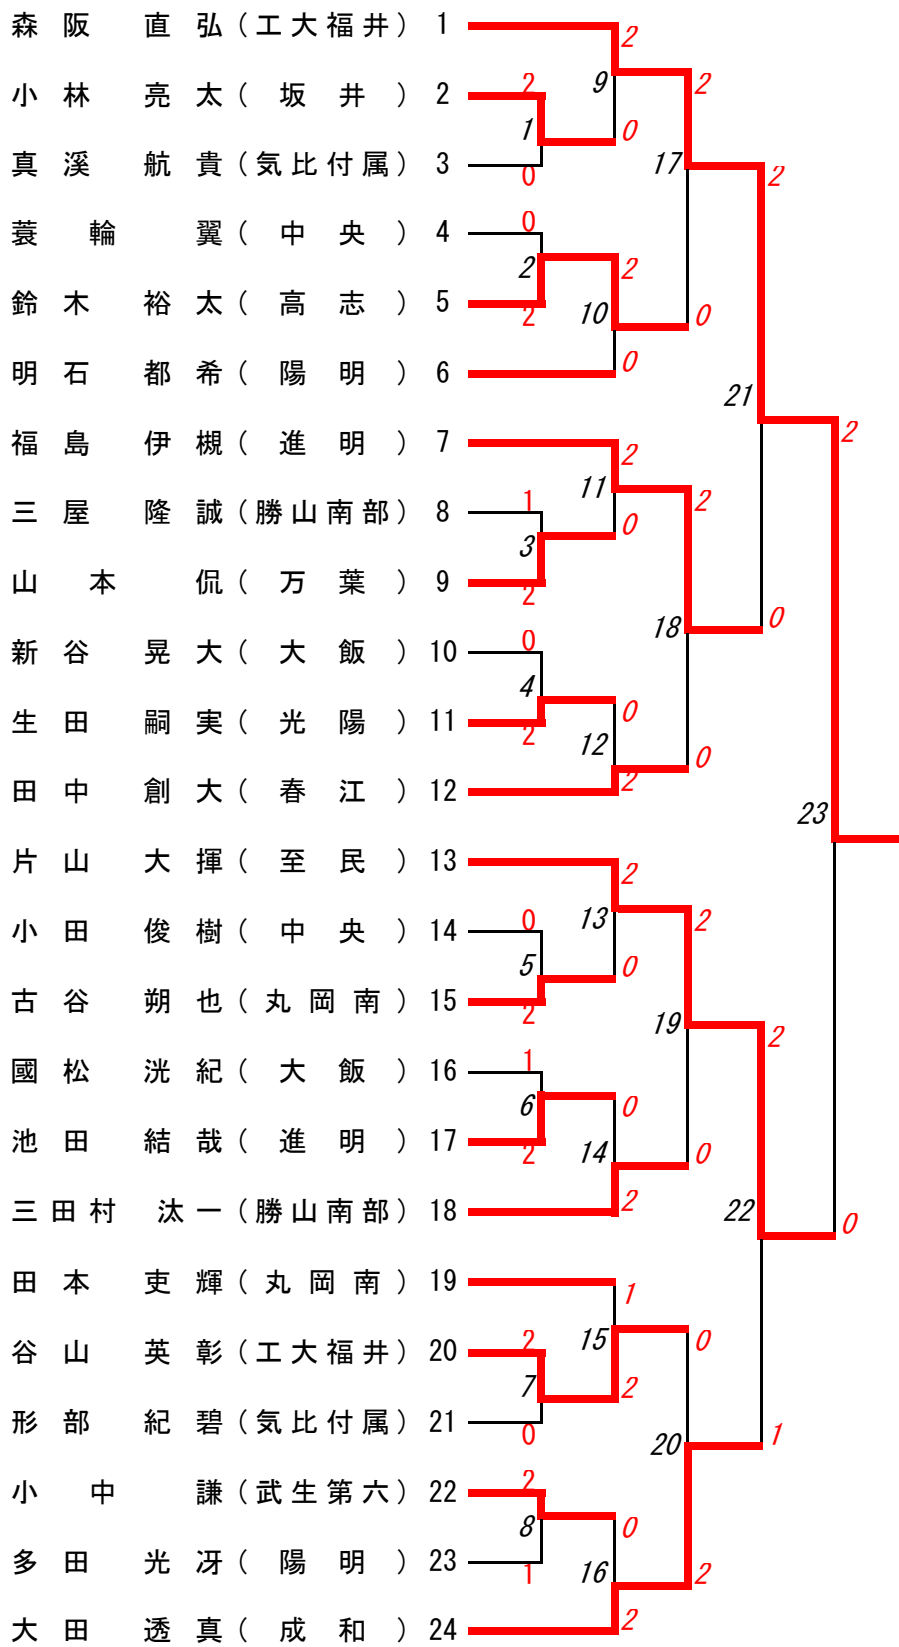

# 平成30年度秋季新人競技大会 バドミントン競技

〔男子団体〕

第1位	福井工大福井
第2位	進明
第3位	至民
第3位	勝山南部

〔女子団体〕

第1位	至民
第2位	陽明
第3位	栗野
第3位	武生第一

総合の部

女子シングルス

第1位	松川 華実	(栗野中)
第2位	平井 佐和	(武生第一中)
第3位	岩谷 麗奈	(工大福井中)
第3位	西脇 侑	(至民中)

松川 華実  
(栗野)

シード決定戦

西脇 侑 (至民) 0 岩谷 麗奈 (工大福井)

岩谷 麗奈 (工大福井) 2

総合の部

女子ダブルス

- 第1位 門井愛子・高松音葉 (至民 中)
- 第2位 齋藤ひまり・國吉穂乃叶 (勝山南部中)
- 第3位 安部遙香・牧野心愛 (工大福井中)
- 第3位 新井優那・岩上 麗 (進明 中)

シード決定戦

安部 遙香 (工大福井) 2 安部 遙香

牧野 心愛 (工大福井) 2 牧野 心愛

新井 優那 (工大福井) 1 (工大福井)

岩上 麗 (進明)

総合の部

男子シングルス

第1位	森阪 直弘	(工大福井中)
第2位	片山 大揮	(至民 中)
第3位	大田 透真	(成和 中)
第3位	福島 伊槻	(進明 中)

総合の部

男子 ダブルス

- 第1位 竹野 輔・長谷部 陽 ( 進明 中)
- 第2位 三觜悠人・宮川昂也 (勝山南部中)
- 第3位 山岸大泰・荒井 輝 (工大福井中)
- 第3位 水澤昂亮・佐野拓斗 ( 坂井 中)

シード決定戦