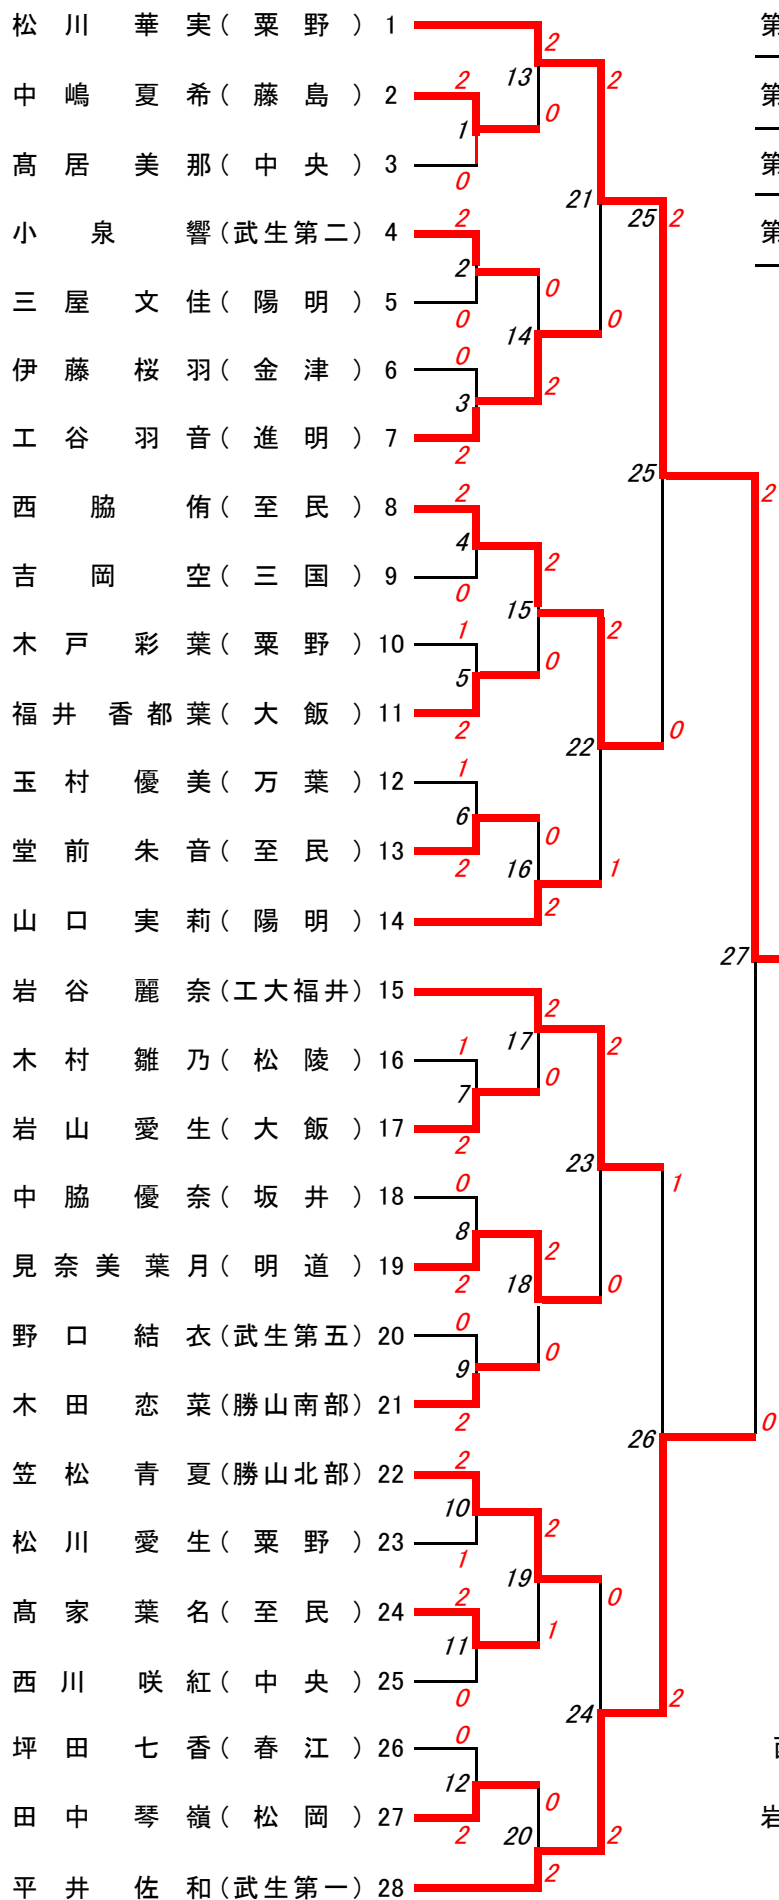

# 平成30年度秋季新人競技大会 バドミントン競技

〔男子団体〕

第1位	福井工大福井
第2位	進明
第3位	至民
第3位	勝山南部

〔女子団体〕

第1位	至民
第2位	陽明
第3位	栗野
第3位	武生第一

総合の部

女子シングルス

第1位	松川 華実	(栗野中)
第2位	平井 佐和	(武生第一中)
第3位	岩谷 麗奈	(工大福井中)
第3位	西脇 侑	(至民中)

松川 華実  
(栗野)

シード決定戦

西脇 侑 (至民) 0 岩谷 麗奈 (工大福井)

岩谷 麗奈 (工大福井) 2

総合の部

女子ダブルス

- 第1位 門井愛子・高松音葉 (至民 中)
- 第2位 齋藤ひまり・國吉穂乃叶 (勝山南部中)
- 第3位 安部遙香・牧野心愛 (工大福井中)
- 第3位 新井優那・岩上 麗 (進明 中)

シード決定戦

安部 遙香 (工大福井) 2 安部 遙香

牧野 心愛 (工大福井) 2 牧野 心愛

新井 優那 (工大福井) 1 (工大福井)

岩上 麗 (進明)

総合の部

男子シングルス

第1位	森阪 直弘	(工大福井中)
第2位	片山 大揮	(至民 中)
第3位	大田 透真	(成和 中)
第3位	福島 伊槻	(進明 中)

総合の部