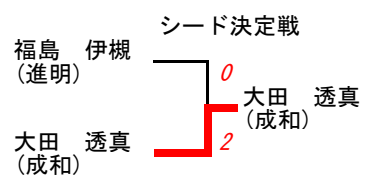

安部 遙香 (工大福井) 2 安部 遙香

牧野 心愛 (工大福井) 2 牧野 心愛

新井 優那 (工大福井) 1 (工大福井)

岩上 麗 (進明)

総合の部

男子シングルス

第1位	森阪 直弘	(工大福井中)
第2位	片山 大揮	(至民 中)
第3位	大田 透真	(成和 中)
第3位	福島 伊槻	(進明 中)

総合の部