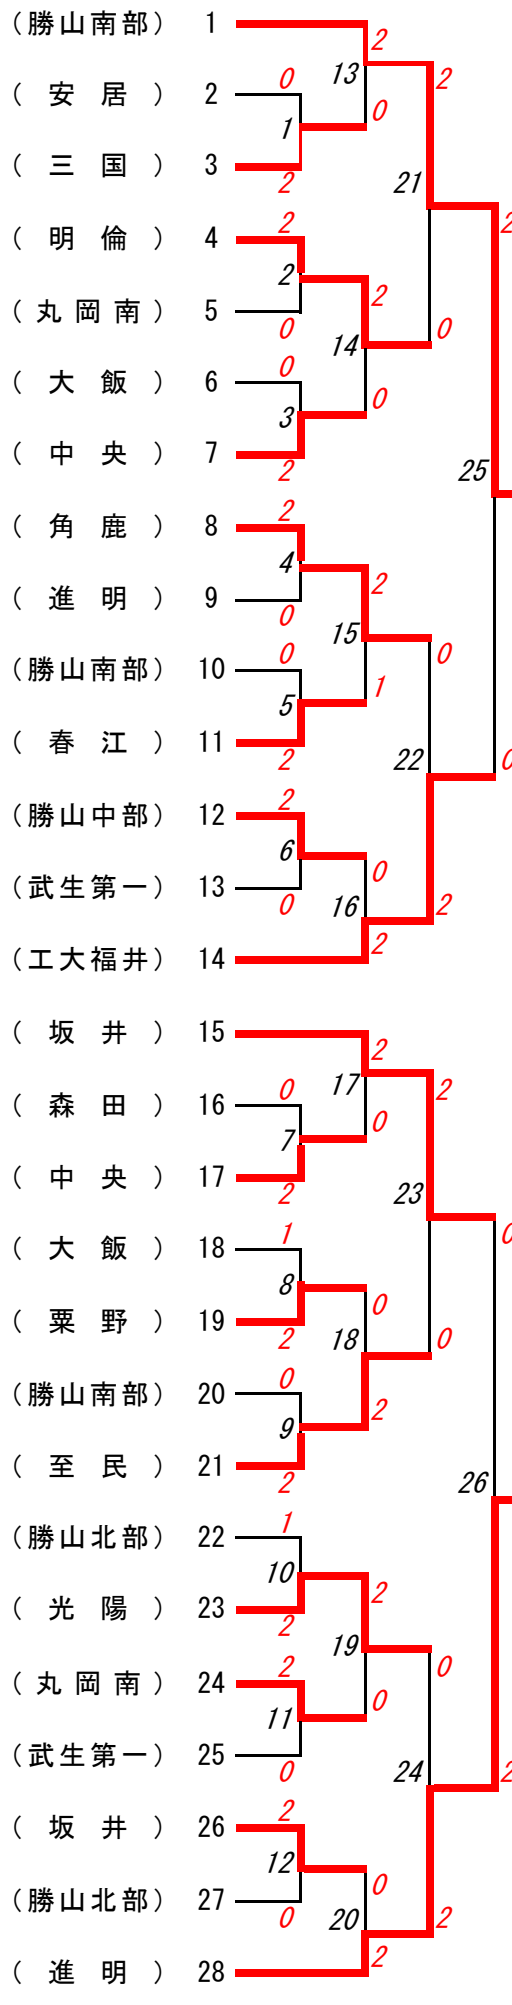

# 平成30年度秋季新人競技大会 バドミントン競技

〔男子団体〕

第1位	福井工大福井
第2位	進明
第3位	至民
第3位	勝山南部

〔女子団体〕

第1位	至民
第2位	陽明
第3位	栗野
第3位	武生第一

総合の部

女子シングルス

第1位	松川 華実	(栗野中)
第2位	平井 佐和	(武生第一中)
第3位	岩谷 麗奈	(工大福井中)
第3位	西脇 侑	(至民中)

松川 華実  
(栗野)

シード決定戦

西脇 侑 (至民) 0 岩谷 麗奈 (工大福井)

岩谷 麗奈 (工大福井) 2

総合の部

女子ダブルス

- 第1位 門井愛子・高松音葉 (至民 中)
- 第2位 齋藤ひまり・國吉穂乃叶 (勝山南部中)
- 第3位 安部遙香・牧野心愛 (工大福井中)
- 第3位 新井優那・岩上 麗 (進明 中)

シード決定戦

安部 遙香 (工大福井) 2 安部 遙香

牧野 心愛 (工大福井) 2 牧野 心愛

新井 優那 (工大福井) 1 (工大福井)

岩上 麗 (進明)

総合の部

男子シングルス

第1位	森阪 直弘	(工大福井中)
第2位	片山 大揮	(至民 中)
第3位	大田 透真	(成和 中)
第3位	福島 伊槻	(進明 中)

総合の部

男子 ダブルス

- 第1位 竹野 輔・長谷部 陽 ( 進明 中)
- 第2位 三觜悠人・宮川昂也 (勝山南部中)
- 第3位 山岸大泰・荒井 輝 (工大福井中)
- 第3位 水澤昂亮・佐野拓斗 ( 坂井 中)

シード決定戦